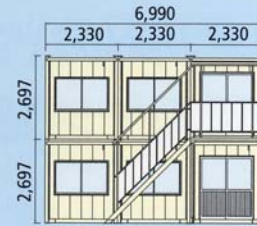

# 連棟タイプ

「移・殖・重」が簡単なユニット型のレンタルハウス。2連結を3連結にしたり、2階建にしたりと要望に柔軟に対応できるのが特徴です。中～大規模な設置にもお勧めできます。

## SH-H56

3 連棟 2 階建外階段

付属設備 ・ 蛍光灯 ・ コンセント ・ ブレーカー ・ 換気扇 ・ 換気口 ・ スイッチ

■面積 / 78.29m<sup>2</sup> (23.7坪)  
■サイズ / W6,990 × D5,600