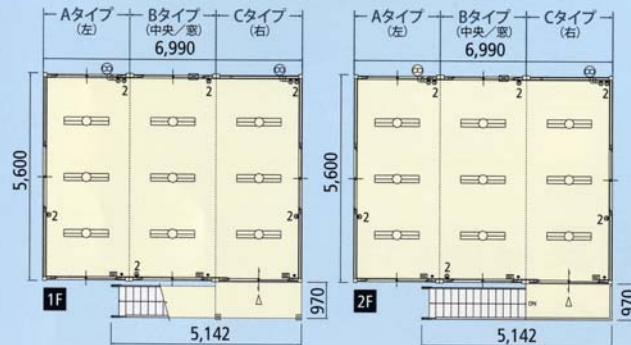

# 連棟タイプ

「移・殖・重」が簡単なユニット型のレンタルハウス。2連結を3連結にしたり、2階建にしたりと要望に柔軟に対応できるのが特徴です。中～大規模な設置にもお勧めできます。

## SH-H56

3 連棟 2 階建外階段

付属設備 ・ 蛍光灯 ・ コンセント ・ ブレーカー ・ 換気扇 ・ 換気口 ・ スイッチ

■面積 / 78.29m<sup>2</sup> (23.7坪)  
■サイズ / W6,990 × D5,600